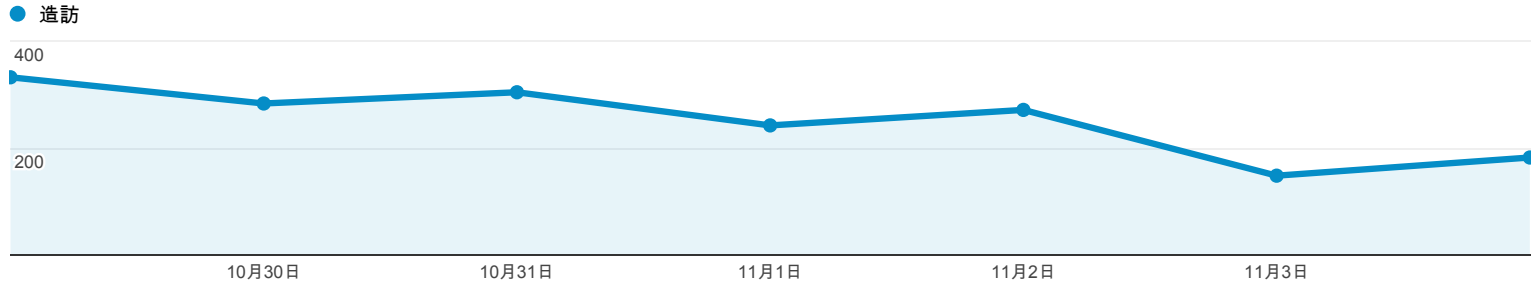

目標對象總覽

造訪百分比: 100.00%

總覽

有 1,516 人造訪過此網站

- 造訪：1,769
- 不重複訪客：1,516
- 瀏覽量：3,183
- 單次造訪頁數：1.80
- 平均造訪停留時間：00:01:43
- 跳出率：72.81%
- % 新造訪：63.99%

**64.05% New Visitor**  
1,133 造訪

**35.95% Returning Visitor**  
636 造訪

語言	造訪	% 造訪
1. zh-tw	1,588	89.77%
2. zh-cn	91	5.14%
3. en-us	38	2.15%
4. en	23	1.30%
5. zh-hk	14	0.79%
6. ja	5	0.28%
7. de	2	0.11%
8. ko	2	0.11%
9. tr	2	0.11%
10. en-tw	1	0.06%

[查看完整報表](#)